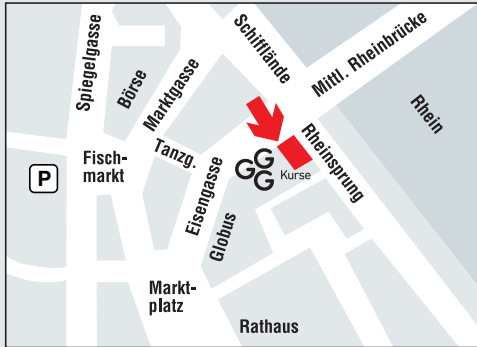

## Kursorte

Die Sprachkurse werden an drei Orten abgehalten:

Im Kurszentrum der GGG Sprachkurse im Haus «Wepf», Eisen-gasse 5, 1. & 2. Stock, 4051 Basel (Eingang neben dem Geschäft).