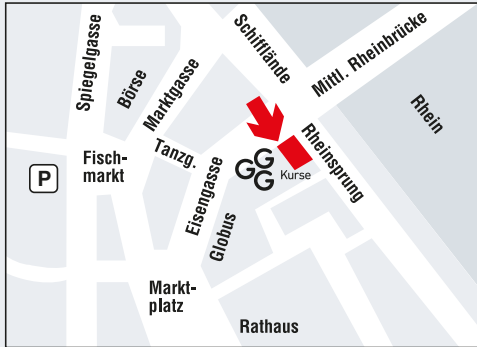

Im Kurszentrum der GGG Sprachkurse im Haus «Wepf», Eisen-gasse 5, 1. & 2. Stock, 4051 Basel (Eingang neben dem Geschäft).

Haltestelle Schiff-lände:

Tramlinien: 6, 8, 10, 11, 14, 15, 16, E17

Buslinien: 31, 33, 34, 36, 38, 603, 604