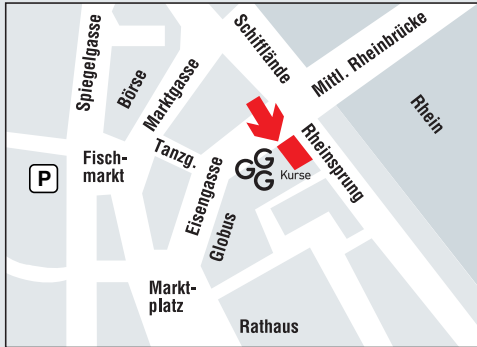

Im Kurszentrum der GGG Sprachkurse im Haus «Wepf», Eisen-gasse 5, 1. & 2. Stock, 4051 Basel (Eingang neben dem Geschäft).

Haltestelle Schiff-lände:

Tramlinien: 6, 8, 10, 11, 14, 15, 16, E17

Buslinien: 31, 33, 34, 36, 38, 603, 604