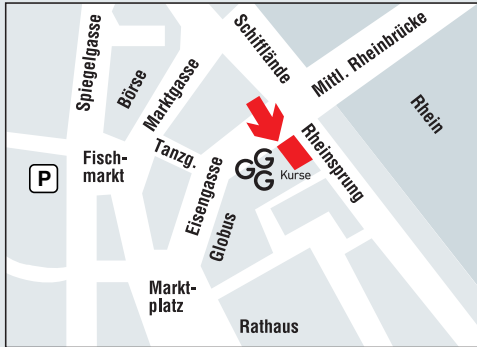

Im Kurszentrum der GGG Sprachkurse im Haus «Wepf», Eisen-gasse 5, 1. & 2. Stock, 4051 Basel (Eingang neben dem Geschäft).

Haltestelle Schiff-lände:

Tramlinien: 6, 8, 10, 11, 14, 15, 16, E17

Buslinien: 31, 33, 34, 36, 38, 603, 604